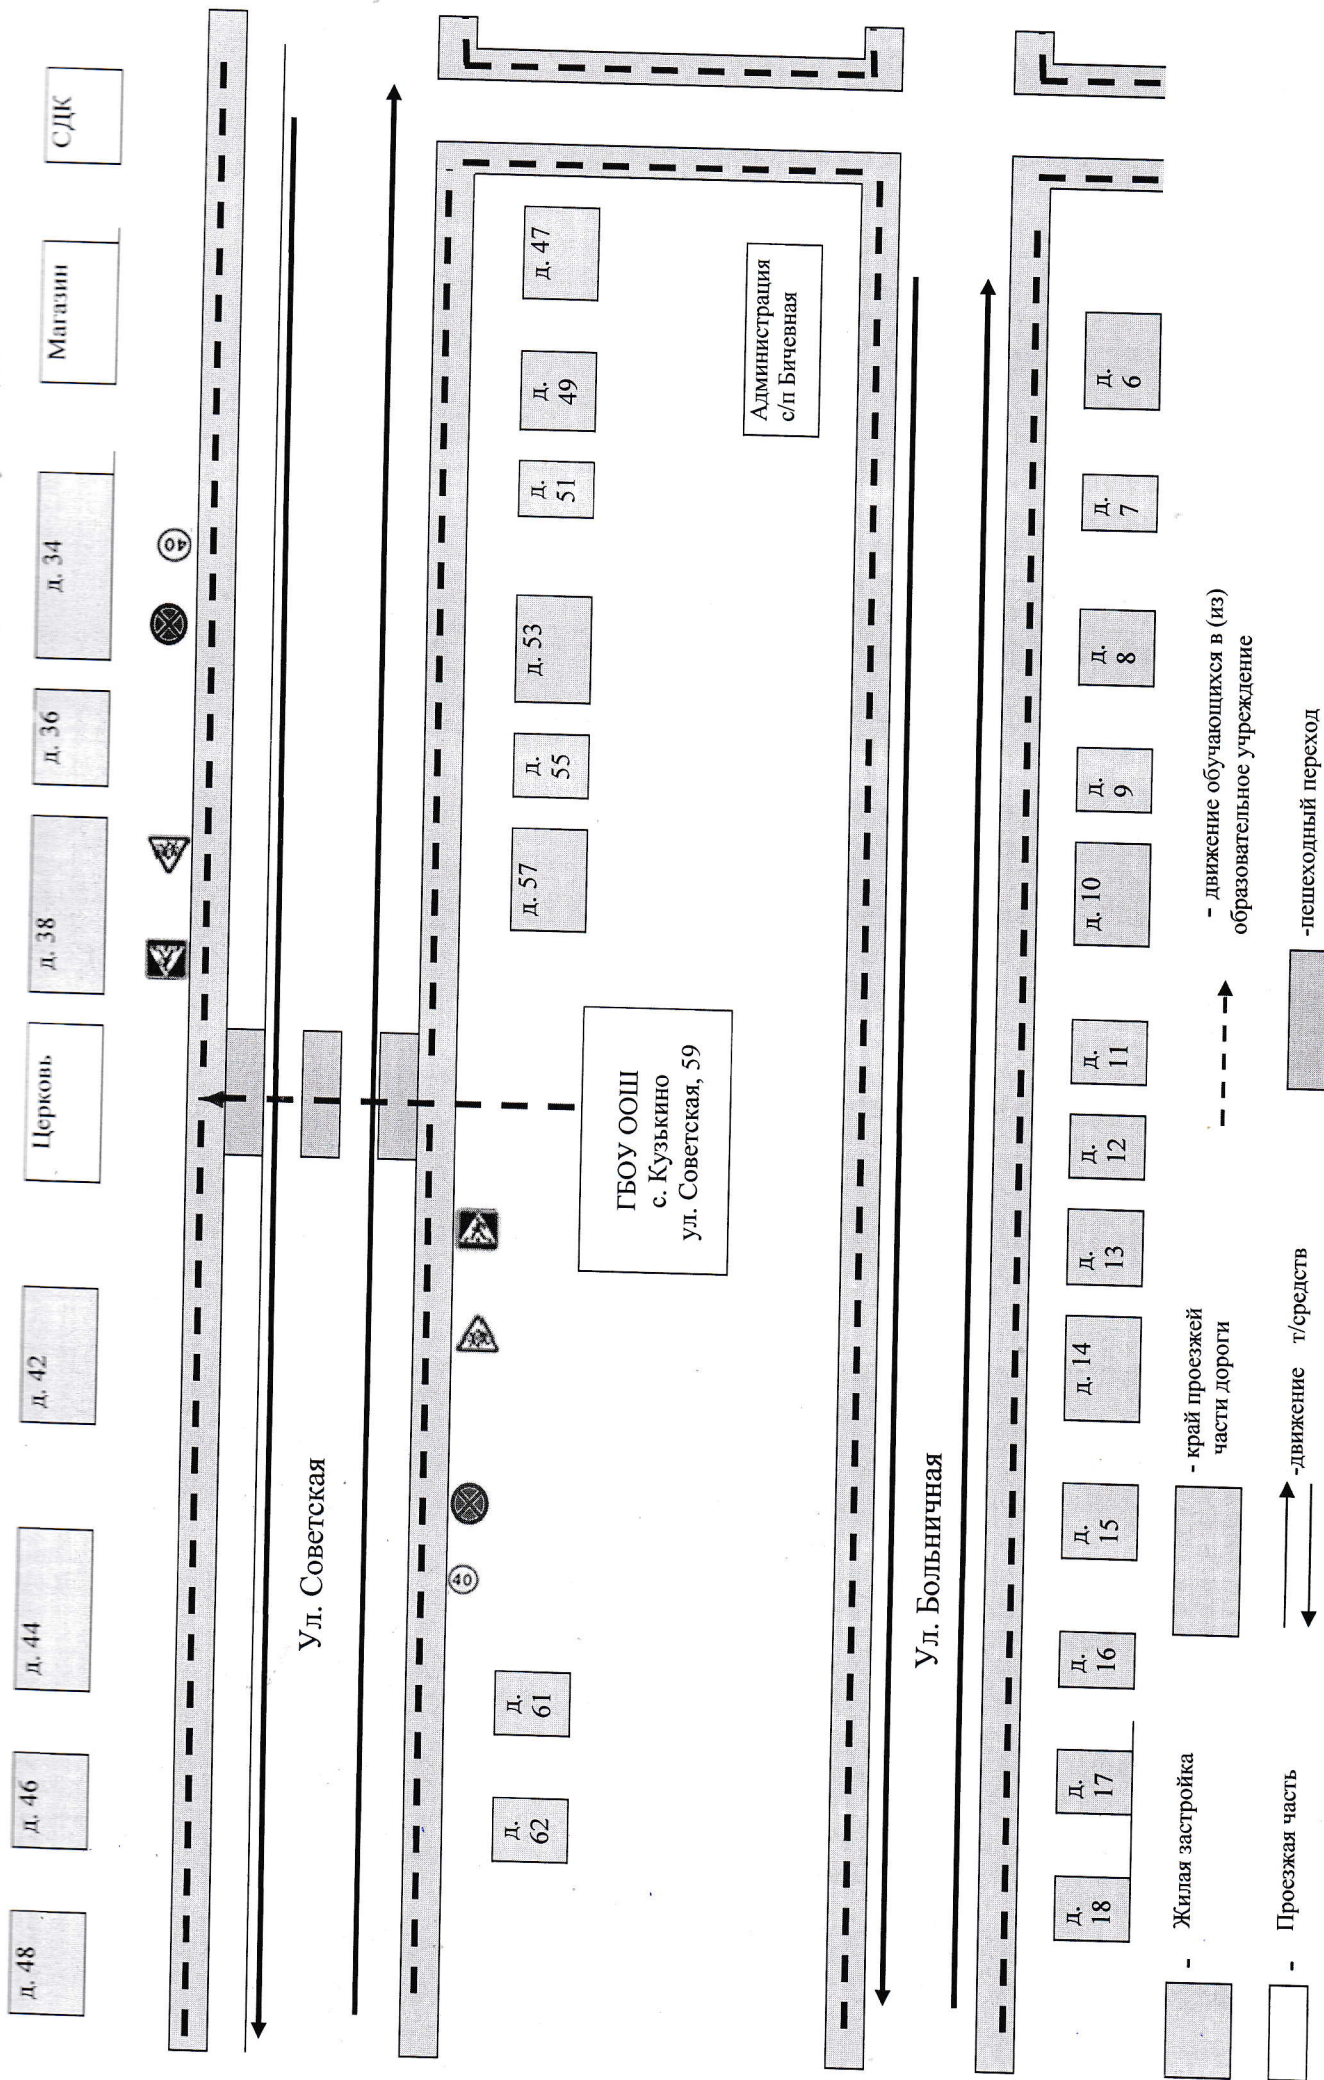

1.1. План-схема ГБОУ ООШ с. Кузькино, пути движения транспортных средств и обучающихся